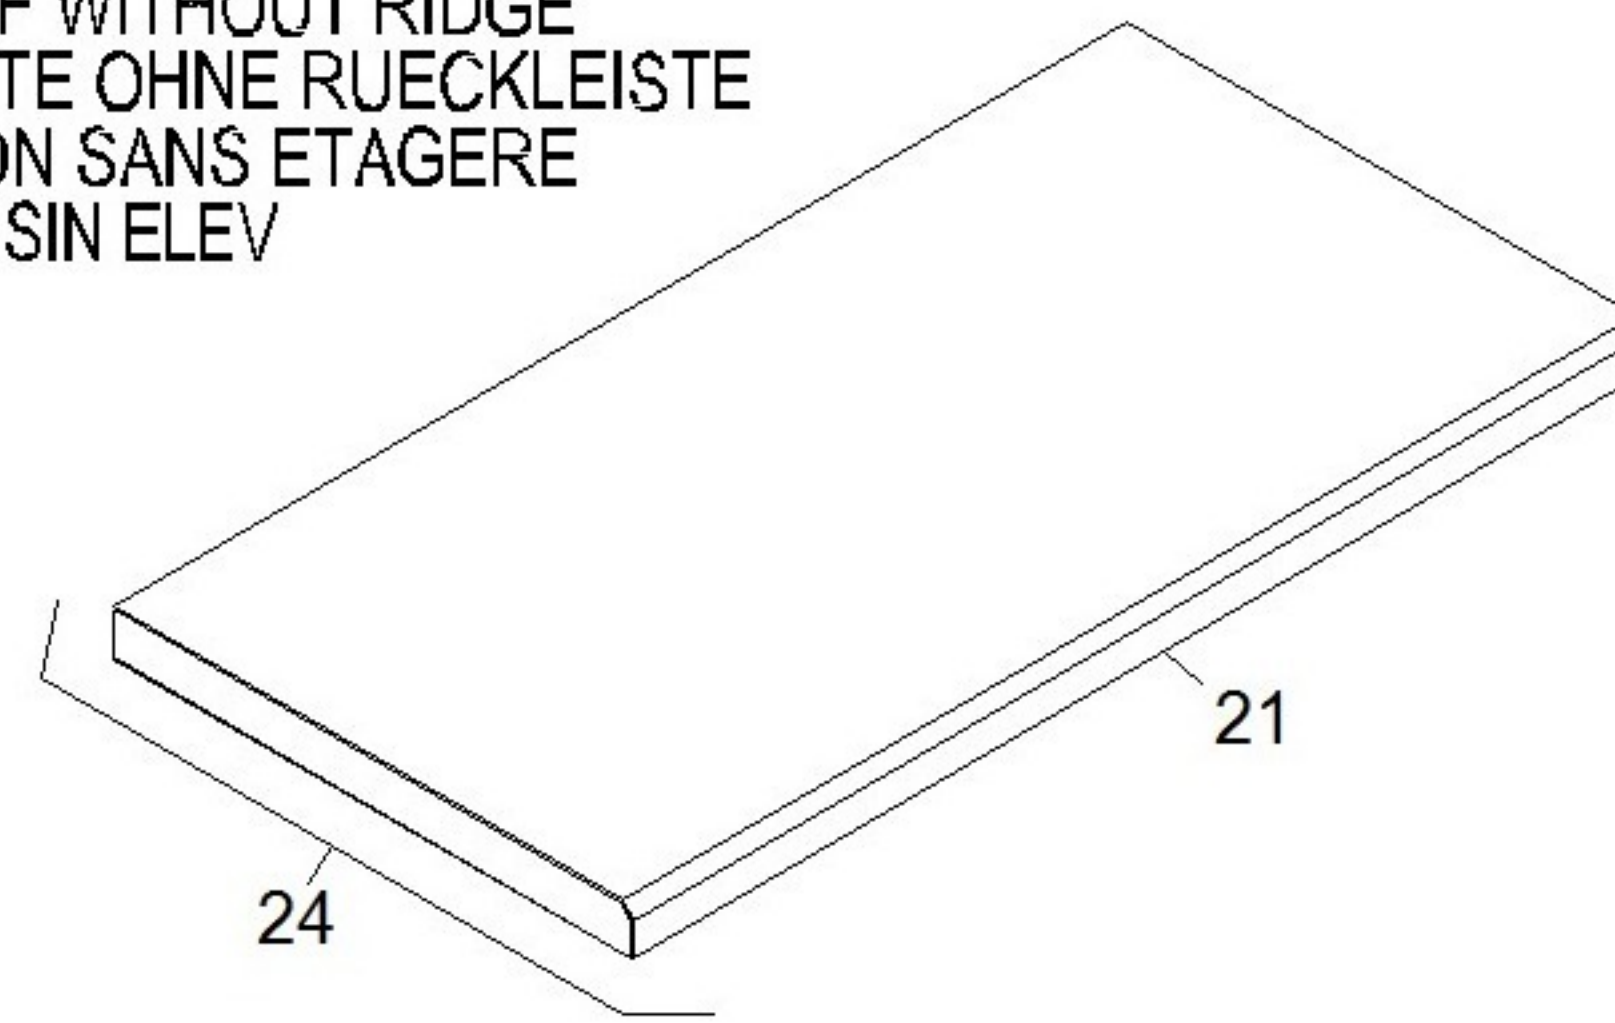

/A=PIANO CON ALZATINA
 /A=SHELF+ RIDGE
 /A=PLATTE MIT RUECKLEISTE
 /A=RAYON AVEC ETAGERE
 /A=TOPE CON ELEV.

/M=PIANO SENZA ALZATINA
 /M=SHELF WITHOUT RIDGE
 /M=PLATTE OHNE RUECKLEISTE
 /M=RAYON SANS ETAGERE
 /M=TOPE SIN ELEV

ANGELO PO - BASE REFRIGERATA 390 lt, prof.70 cm, -2/+8°C
 6EBM - G008080 - GRUPPO PORTE-CASSETTI - 25-07-2006 » 19-05-2010

Modello Typ Model Modele Modelo

		6MA 6MAA 6MAM 6EA 6EAA 6EAM 6EAB 6EABA 6EABM	6MA2 6MA2A 6MA2M 6EA2 6EA2A 6EA2M	6EA13 6EA13A 6EA13M	6EA11 6EA11A 6EA11M	6MB 6MBA 6MBM 6EB 6EBA 6EBM 6EBB 6EBBA 6EBBM	6MB2 6MB2A 6MB2M	6MB4 6MB4A 6MB4M 6EB4 6EB4A 6EB4M	6MB11 6MB11A 6MB11M	6EB13 6EB13A 6EB13M	6EB22 6EB22A 6EB22M	6MC 6MCA 6MCM 6EC 6ECA 6ECM 6ECB 6ECBA 6ECBM	6MC2 6MC2A 6MC2M 6EC2 6EC2A 6EC2M	6MC4 6MC4A 6MC4M 6EC4 6EC4A 6EC4M	6MC11 6MC11A 6MC11M 6EC11 6EC11A 6EC11M	6EC13 6EC13A 6EC13M	6EC22 6EC22A 6EC22M	
Num.cassetti Schubläd Drawers Tiroirs Gabetas	1/2SUP 1/2INF 1/3 2/3	- - - -	1 1 - -	- 3 -	- 1 1	- - - -	1 1 - -	2 2 -	- 1 1	- 3 -	- 2 2	- - -	1 1 - -	2 2 -	- 1 1	- 3 -	- -	- 2 2
Porte Türen Doors Portes Puertas	DX SX	1 1	- 1	- 1	- 1	1 2	- 2	- 1	- 2	- 2	- 1	1 3	- 3	- 2	- 3	- 3	- 2	