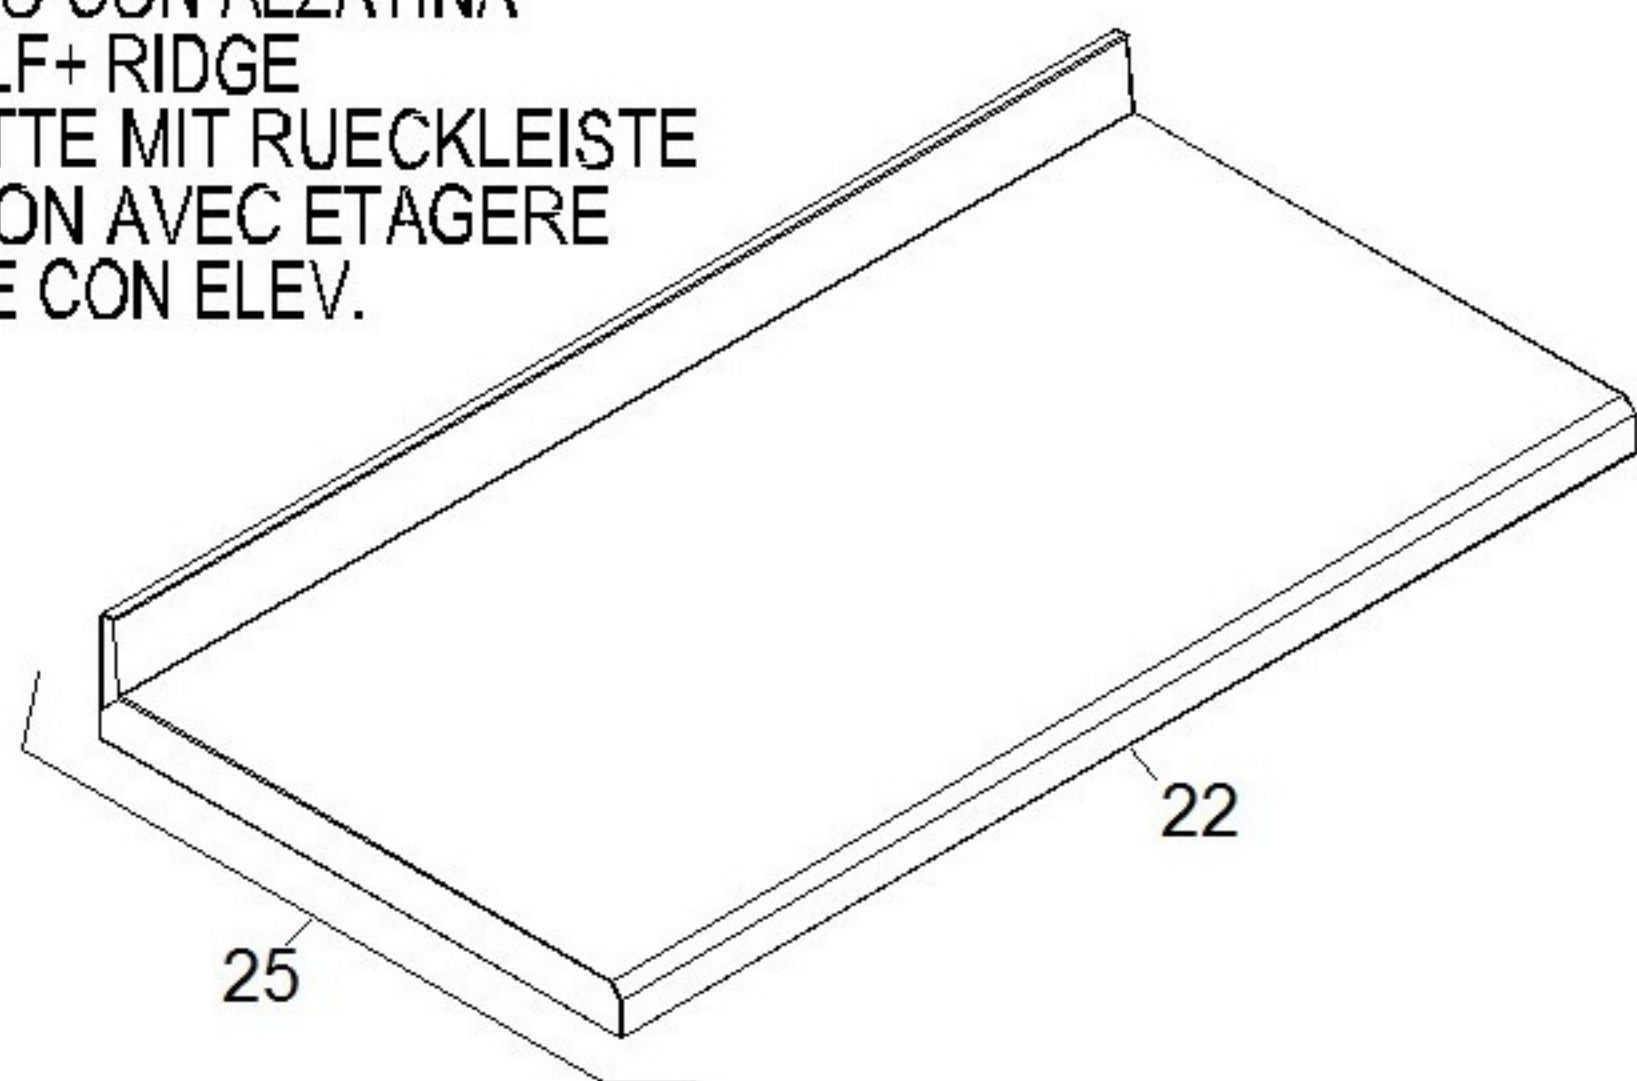

/A=PIANO CON ALZATINA
 /A=SHELF+ RIDGE
 /A=PLATTE MIT RUECKLEISTE
 /A=RAYON AVEC ETAGERE
 /A=TOPE CON ELEV.

/M=PIANO SENZA ALZATINA
 /M=SHELF WITHOUT RIDGE
 /M=PLATTE OHNE RUECKLEISTE
 /M=RAYON SANS ETAGERE
 /M=TOPE SIN ELEV

ANGELO PO - BASE REFRIGERATA 390 lt, prof.70 cm, -2/+8°C
 6EBM - G008080 - GRUPPO PORTE-CASSETTI - 25-07-2006 » 19-05-2010

Modello Typ Model Modele Modelo

		6MA 6MAA 6MAM 6EA 6EAA 6EAM 6EAB 6EABA 6EABM	6MA2 6MA2A 6MA2M 6EA2 6EA2A 6EA2M	6EA13 6EA13A 6EA13M	6EA11 6EA11A 6EA11M	6MB 6MBA 6MBM 6EB 6EBA 6EBM 6EBB 6EBBA 6EBBM	6MB2 6MB2A 6MB2M	6MB4 6MB4A 6MB4M 6EB4 6EB4A 6EB4M	6MB11 6MB11A 6MB11M	6EB13 6EB13A 6EB13M	6EB22 6EB22A 6EB22M	6MC 6MCA 6MCM 6EC 6ECA 6ECM 6ECB 6ECBA 6ECBM	6MC2 6MC2A 6MC2M 6EC2 6EC2A 6EC2M	6MC4 6MC4A 6MC4M 6EC4 6EC4A 6EC4M	6MC11 6MC11A 6MC11M 6EC11 6EC11A 6EC11M	6EC13 6EC13A 6EC13M	6EC22 6EC22A 6EC22M	
Num.cassetti Schubläd Drawers Tiroirs Gabetas	1/2SUP 1/2INF 1/3 2/3	- - - -	1 1 - -	- 3 -	- 1 1	- - - -	1 1 - -	2 2 -	- 1 1	- 3 -	- 2 2	- - -	1 1 - -	2 2 -	- 1 1	- 3 -	- -	- 2 2
Porte Türen Doors Portes Puertas	DX SX	1 1	- 1	- 1	- 1	1 2	- 2	- 1	- 2	- 2	- 1	1 3	- 3	- 2	- 3	- 3	- 2	